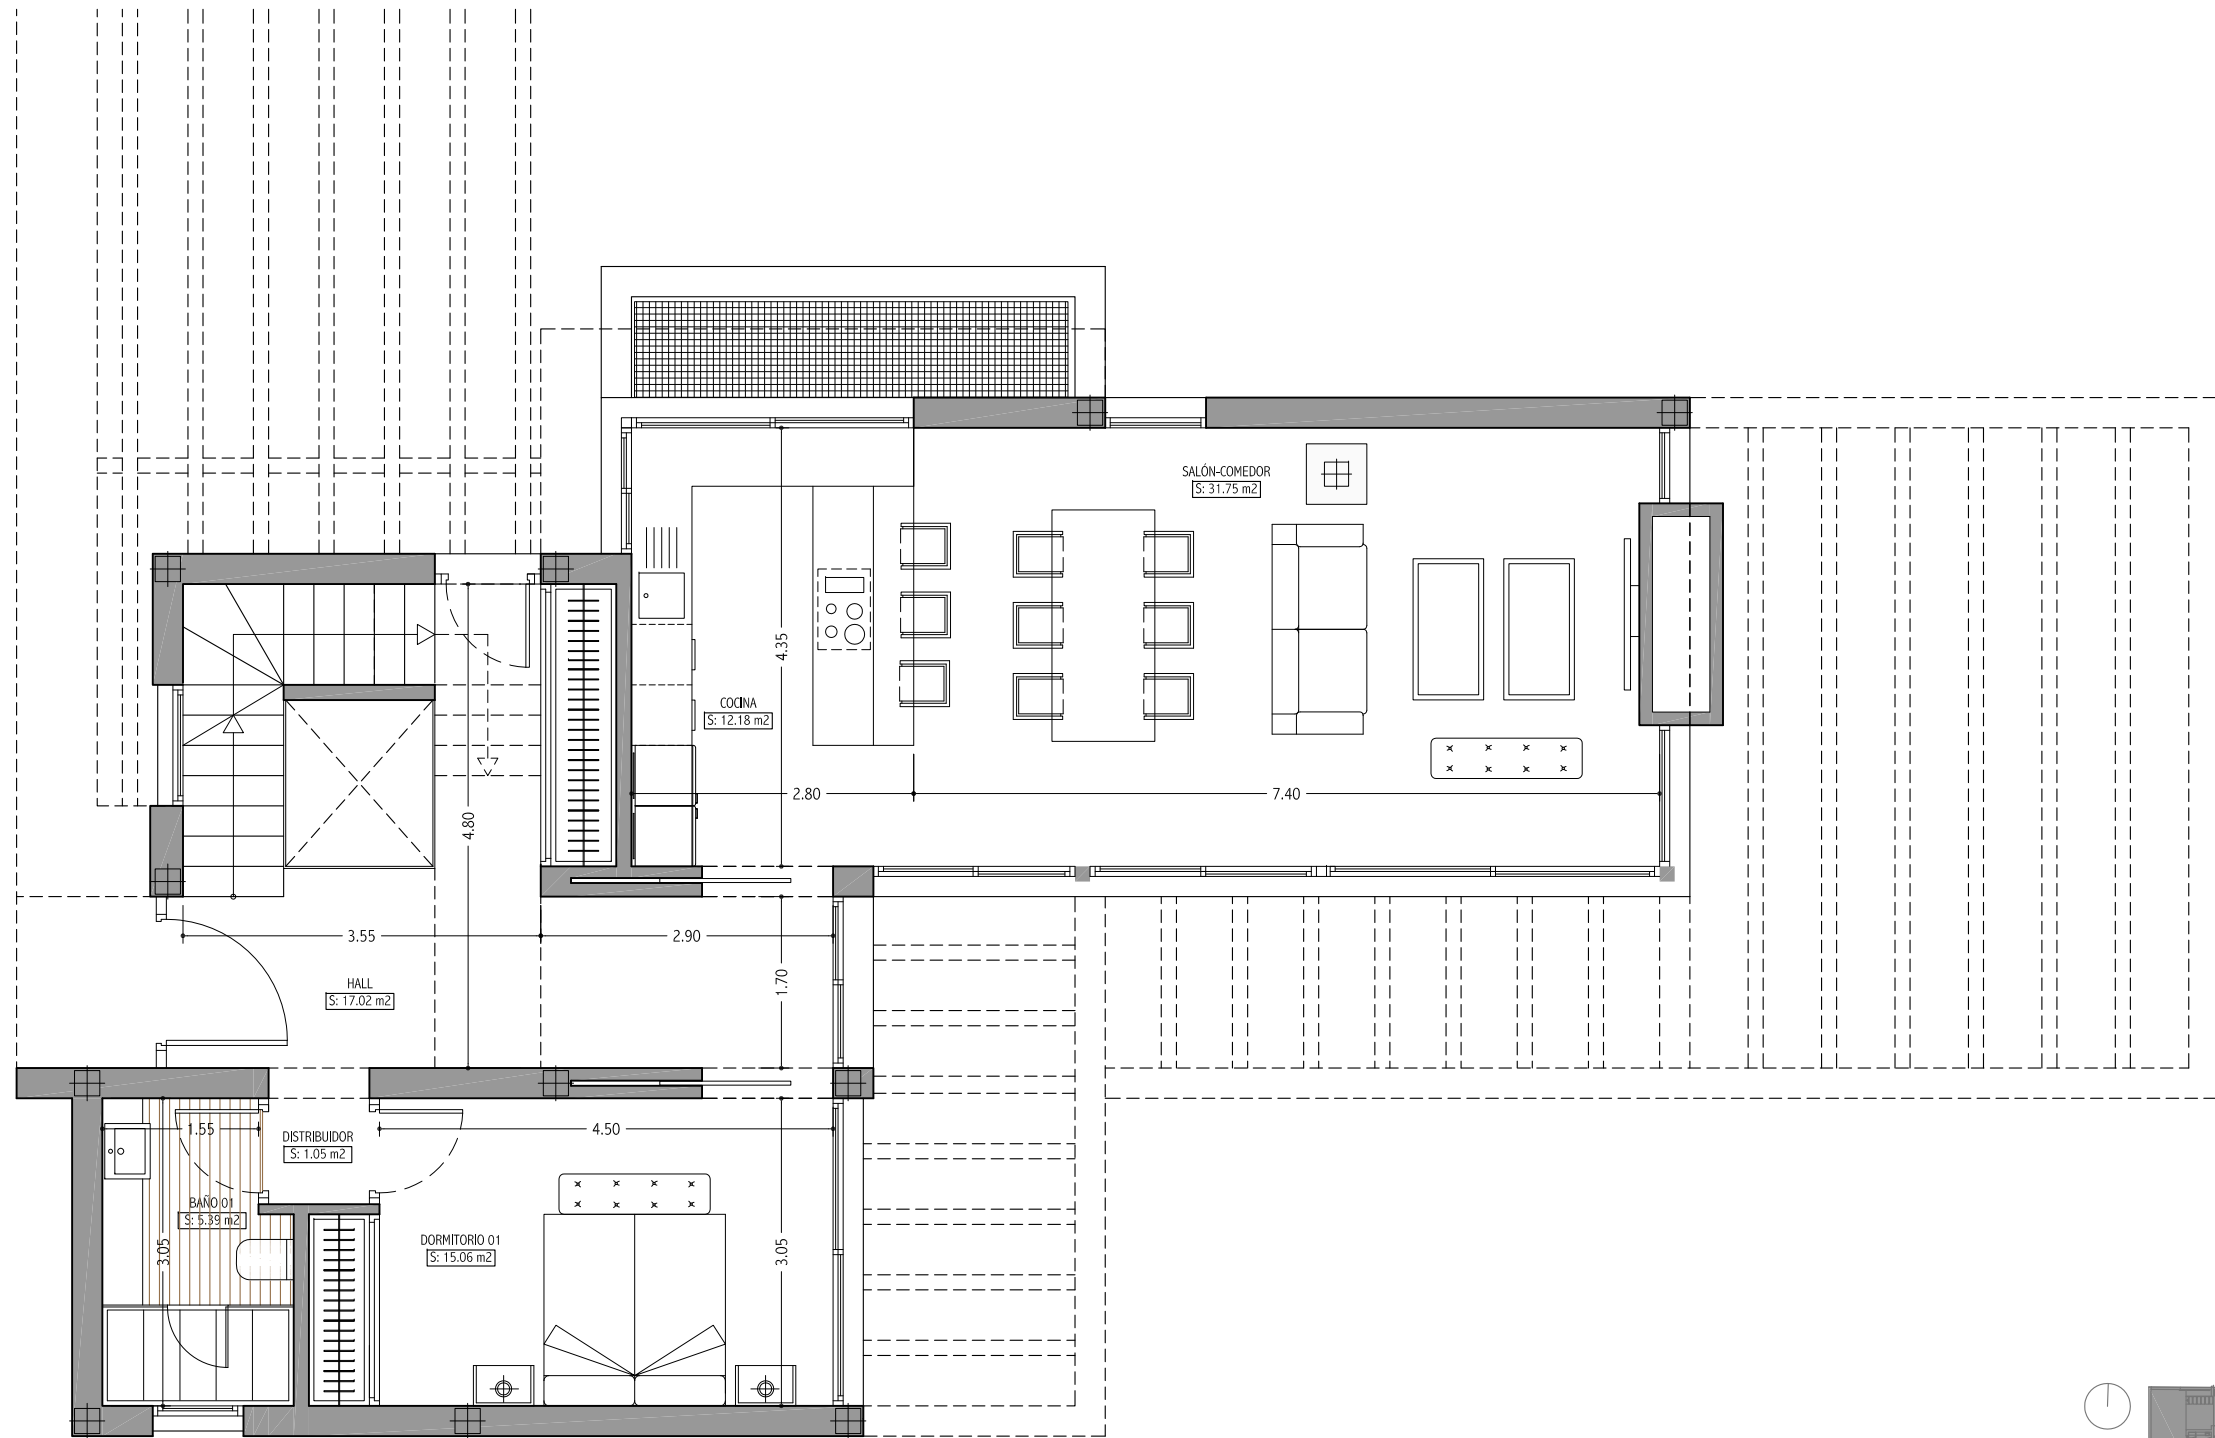

ESCALA 1/100

EMPLAZAMIENTO PARCELA 1.1

3 VIVIENDAS UNIFAMILIARES AISLADAS  
CALLE ANA MARIA MATUTE, 55 . ESTEPONA - MALAGA

PROMOTOR: ARTANVIK S.L.

PARCELA 1.1 - PLANTA SOTANO

PARCELA 1.1 - PLANTA BAJA

PARCELA 1.1 - PLANTA PRIMERA

PARCELA 1.1 - PLANTA SOLARIUM

ALZADO OESTE

ALZADO SUR

PARCELA 1.1 - ALZADOS II

PARCELA 1.1 - ALZADOS I