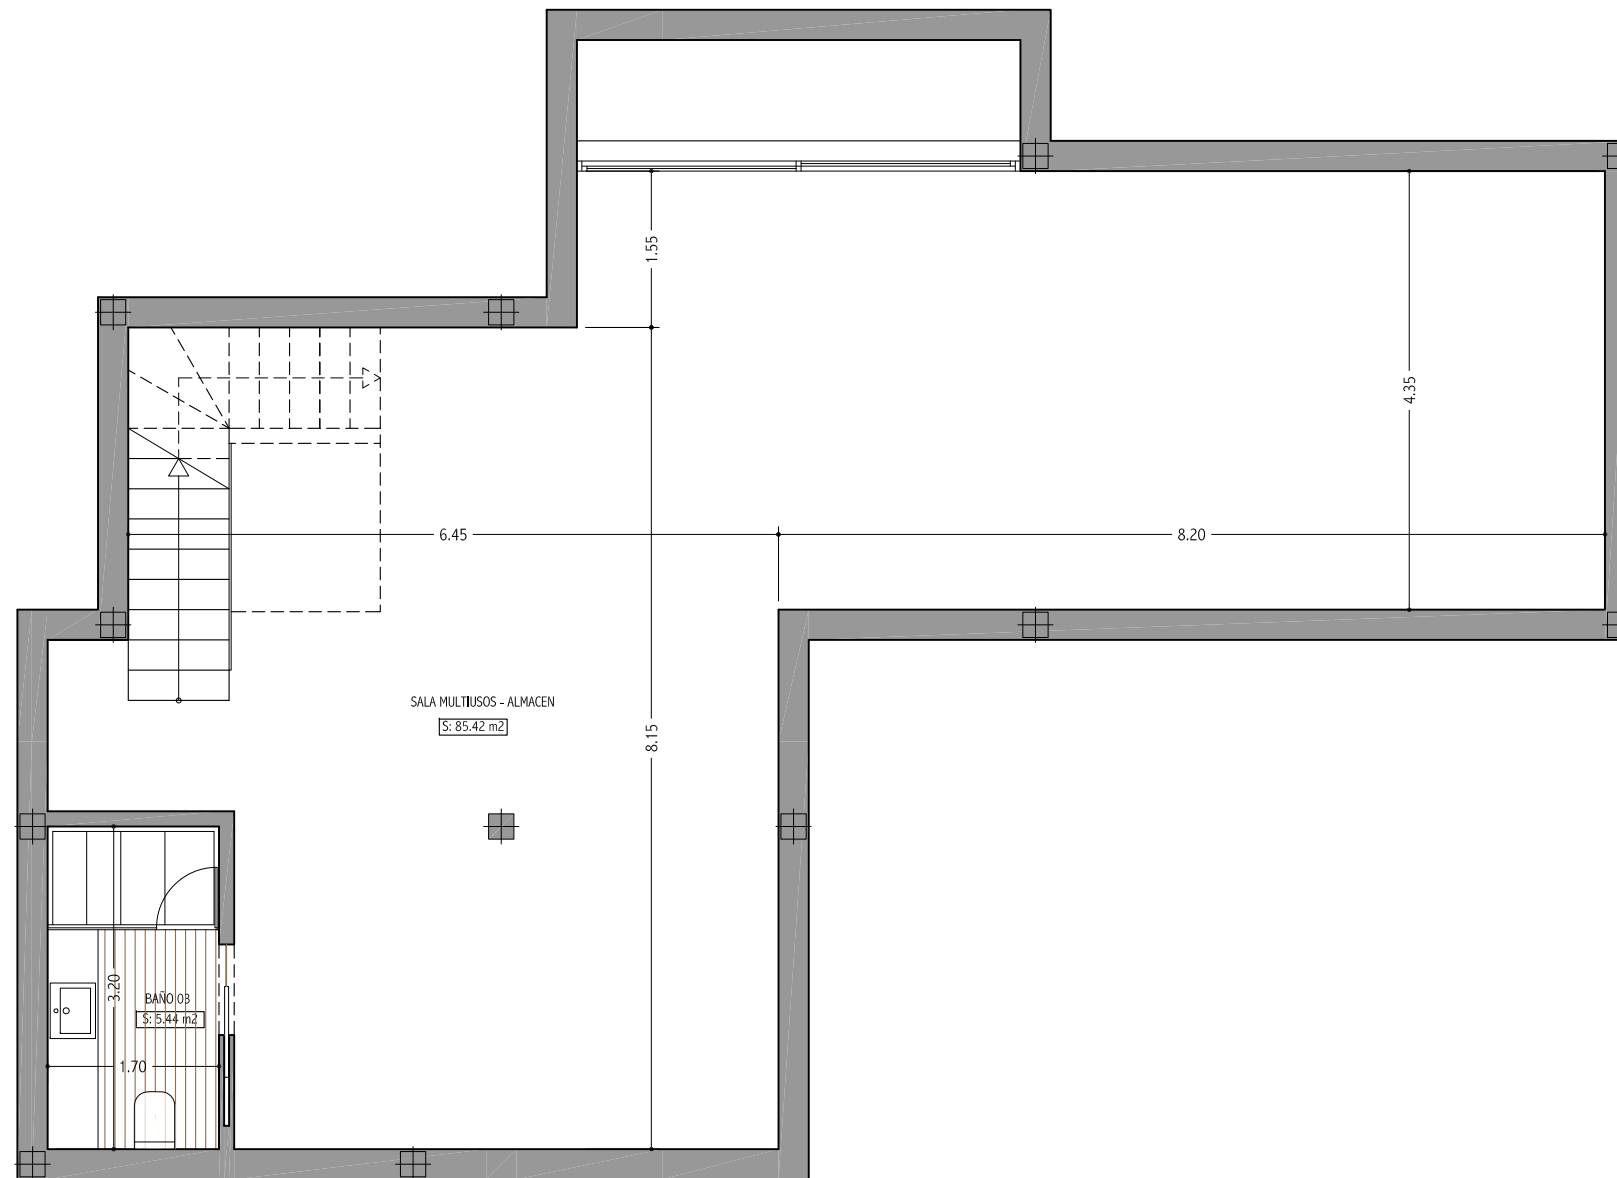

ESCALA 1/100

EMPLAZAMIENTO PARCELA 1.1

3 VIVIENDAS UNIFAMILIARES AISLADAS  
CALLE ANA MARIA MATUTE, 55 . ESTEPONA - MALAGA

PROMOTOR: ARTANVIK S.L.

PARCELA 1.1 - PLANTA SOTANO

PARCELA 1.1 - PLANTA BAJA

PARCELA 1.1 - PLANTA PRIMERA

PARCELA 1.1 - PLANTA SOLARIUM

ALZADO OESTE

ALZADO SUR

PARCELA 1.1 - ALZADOS II

PARCELA 1.1 - ALZADOS I