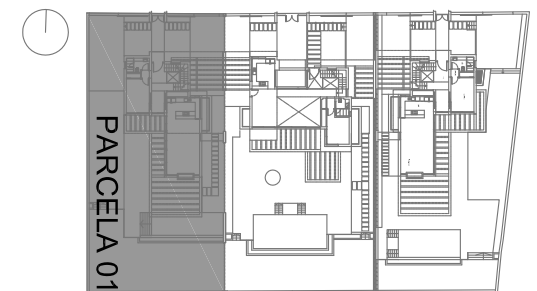

ESCALA 1/100

EMPLAZAMIENTO PARCELA 1.1

3 VIVIENDAS UNIFAMILIARES AISLADAS  
CALLE ANA MARIA MATUTE, 55 . ESTEPONA - MALAGA

PROMOTOR: ARTANVIK S.L.

PARCELA 1.1 - PLANTA SOTANO

PARCELA 1.1 - PLANTA BAJA

PARCELA 1.1 - PLANTA PRIMERA

PARCELA 1.1 - PLANTA SOLARIUM

ALZADO OESTE

ALZADO SUR

PARCELA 1.1 - ALZADOS II

PARCELA 1.1 - ALZADOS I