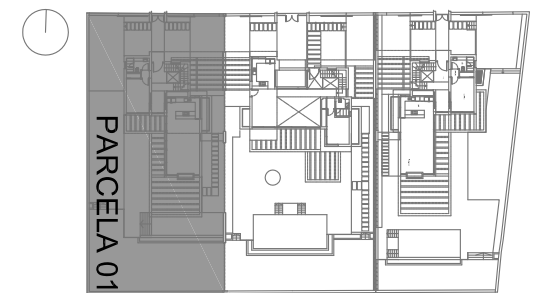

ESCALA 1/100

EMPLAZAMIENTO PARCELA 1.1

3 VIVIENDAS UNIFAMILIARES AISLADAS  
CALLE ANA MARIA MATUTE, 55 . ESTEPONA - MALAGA

PROMOTOR: ARTANVIK S.L.

PARCELA 1.1 - PLANTA SOTANO

PARCELA 1.1 - PLANTA BAJA

PARCELA 1.1 - PLANTA PRIMERA

PARCELA 1.1 - PLANTA SOLARIUM

ALZADO OESTE

ALZADO SUR

PARCELA 1.1 - ALZADOS II

PARCELA 1.1 - ALZADOS I