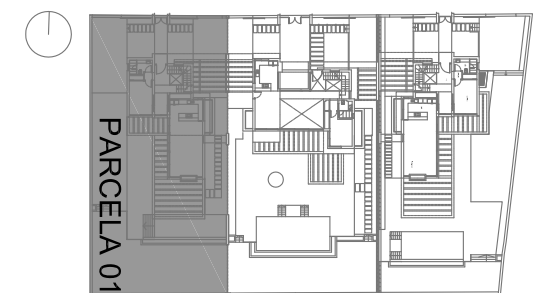

ESCALA 1/100

EMPLAZAMIENTO PARCELA 1.1

3 VIVIENDAS UNIFAMILIARES AISLADAS  
CALLE ANA MARIA MATUTE, 55 . ESTEPONA - MALAGA

PROMOTOR: ARTANVIK S.L.

PARCELA 1.1 - PLANTA SOTANO

PARCELA 1.1 - PLANTA BAJA

PARCELA 1.1 - PLANTA PRIMERA

PARCELA 1.1 - PLANTA SOLARIUM

ALZADO OESTE

ALZADO SUR

PARCELA 1.1 - ALZADOS II

PARCELA 1.1 - ALZADOS I