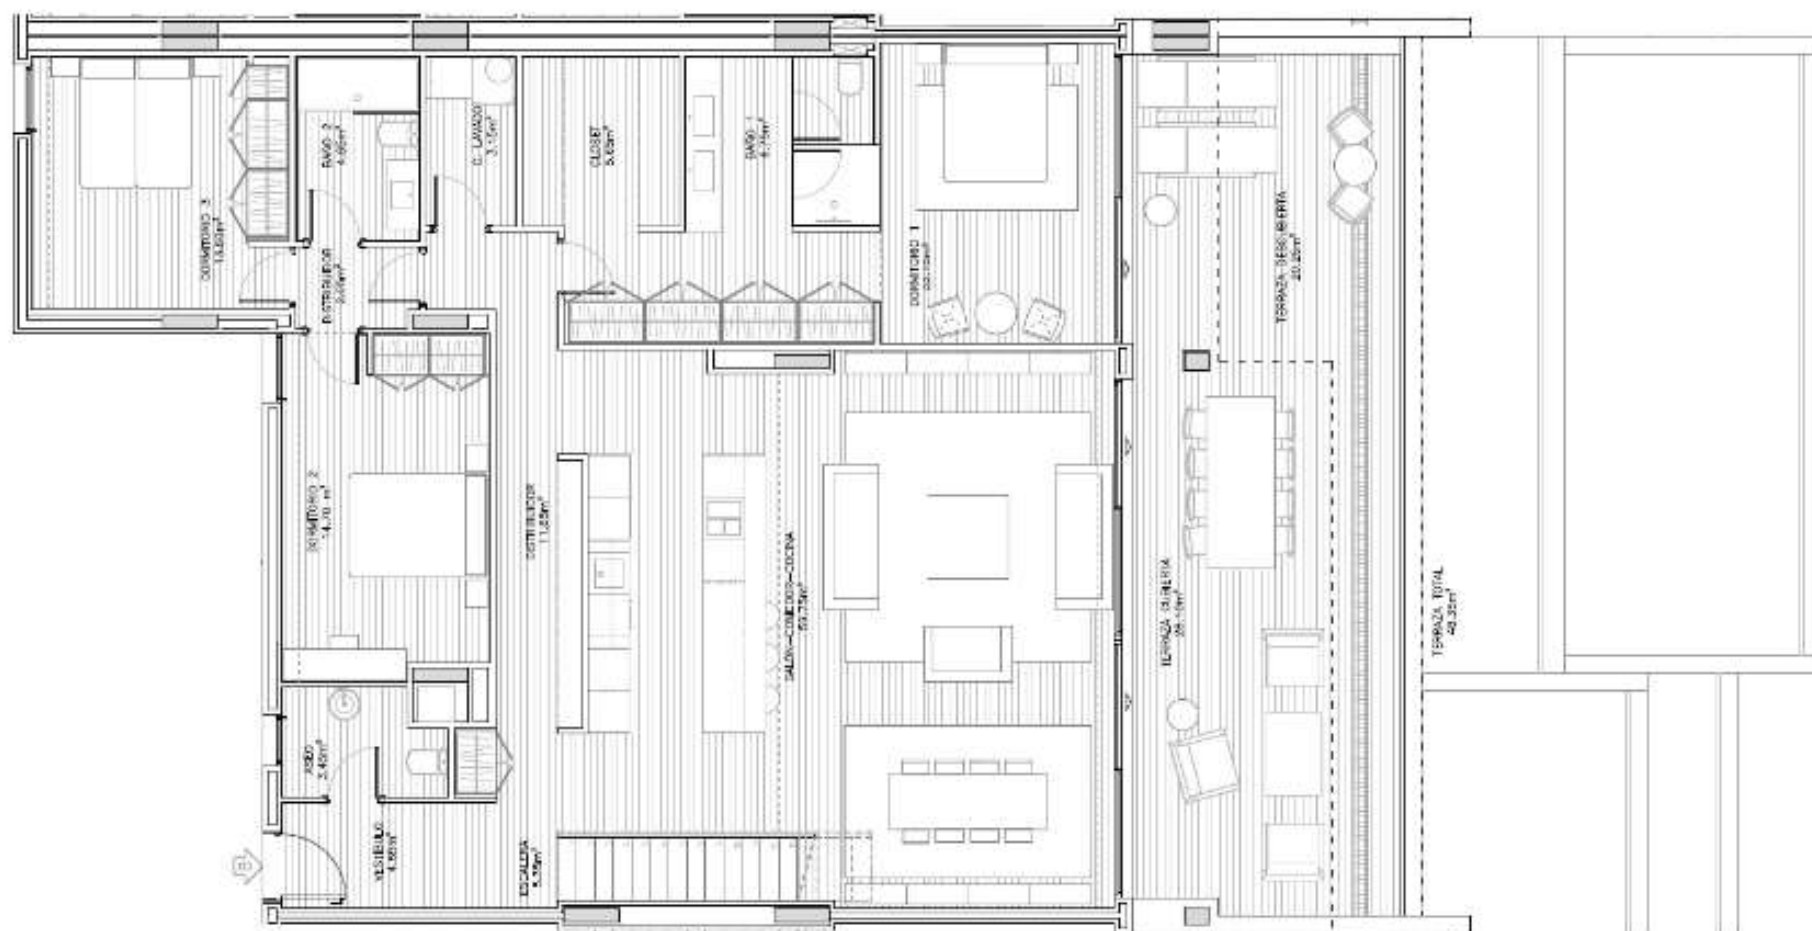

# Planos áticos

APARTAMENTO SOLÁRIUM

Sup. Construida Total BQUA	226.17 m <sup>2</sup>	Sup. útil Corrada Vivienda	157.60 m <sup>2</sup>
Sup. Construida Cerrada Vivienda	174.84 m <sup>2</sup>	Sup. útil Abierta(Terraza)	177.50 m <sup>2</sup>
Sup. Construida Cerrada Vivienda con PR.ZZ.CO:	208.69 m <sup>2</sup>		